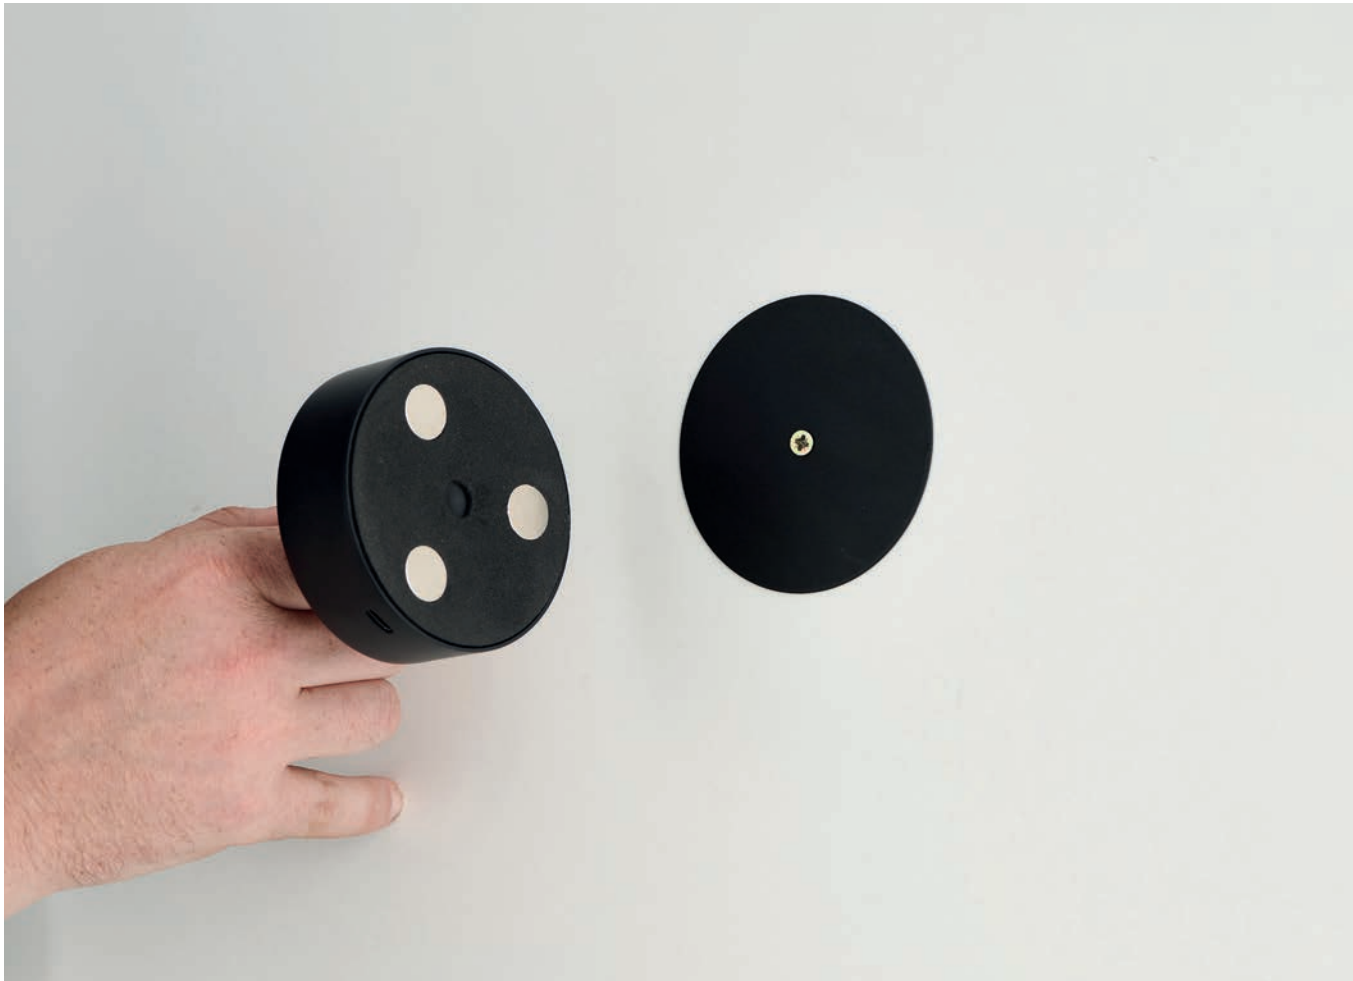

COMO Round Wall

Como Round Wall WH
AZ5629

Como Round Wall BK
AZ5630

Technical information

Code	AZ5629	AZ5630
Color	○ sand white	● sand black
Material	metal	metal
Light source	1 x LED integrated	1 x LED integrated
Power	3W	3W
Kelvins	3000K	3000K
Lumens	206lm	198lm
Others	Type of control: DIMMER SWITCH	Type of control: DIMMER SWITCH