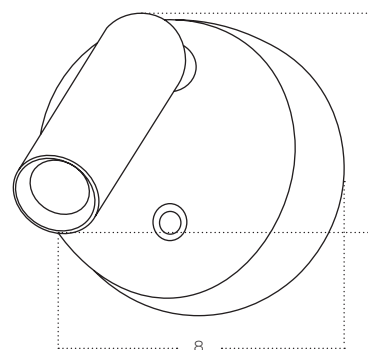

COMO Round Wall

Como Round Wall WH
AZ5629

Como Round Wall BK
AZ5630

Technical information

Code	AZ5629	AZ5630
Color	○ sand white	● sand black
Material	metal	metal
Light source	1 x LED integrated	1 x LED integrated
Power	3W	3W
Kelvins	3000K	3000K
Lumens	206lm	198lm
Others	Type of control: DIMMER SWITCH	Type of control: DIMMER SWITCH