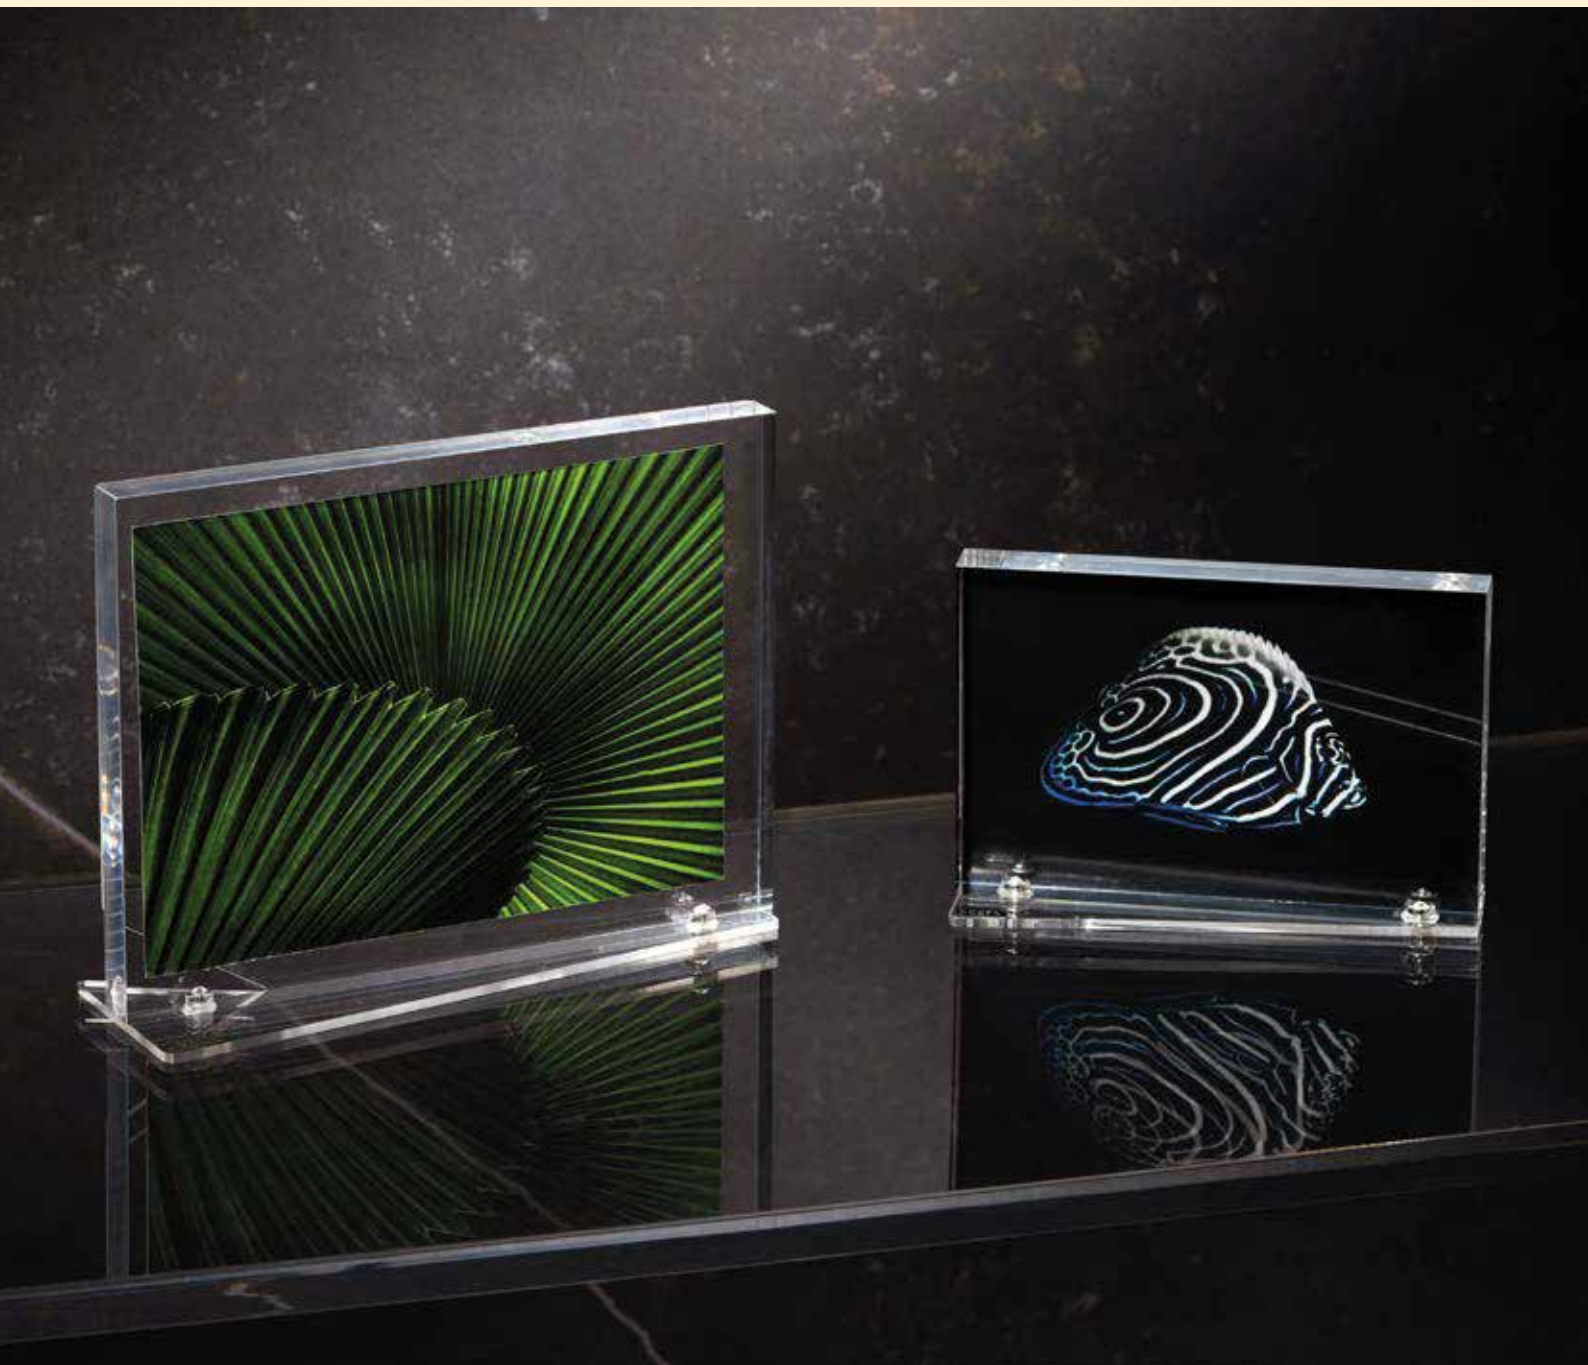

PHOTO FRAME
18 x 6,5 x 23 h cm

BLOCK

Futura Design

BLOCK | 06006 - 06106 - 06206

PHOTO FRAME

Small: 15 x 10 h cm

Medium: 18 x 13 h cm

Large: 20 x 15 h cm