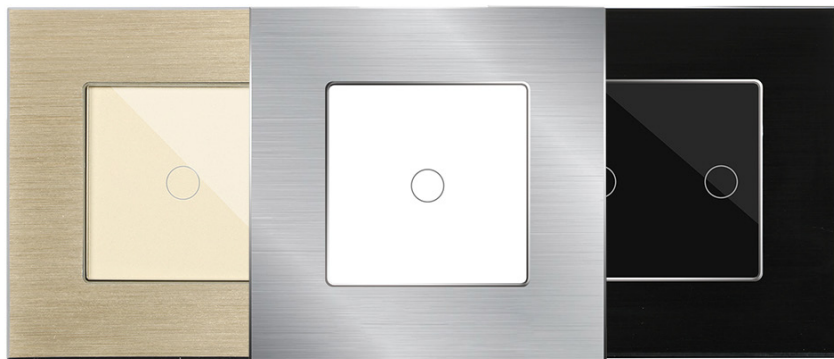

FEKETE

EZÜST

ARANY

ÜVEG SZÉRIA

Színezett edzett üveg felület

Üveg kereteink az elegáns, fényes kivitelben, gondosan megmunkált igényes csiszolással négy féle színben érhetőek el. A keretekhez tartozik egy úgynevezett rögzítő keret, amit a falra csavarral lehet rögzíteni. A rögzítő keretbe a szerelvényeket, majd rá a keretet egyszerű rápattintással lehet könnyedén rögzíteni. A keretek használhatóak vízszintesen és függőlegesen is.

FEKETE

SZÜRKE

ARANY

FEHÉR

MŰANYAG SZÉRIA

Strapabíró polikarbonát anyag

Polikarbonát kereteink elegáns, strapabíró flexibilis kivitelben, három féle színben érhetőek el. A keretekhez tartozik egy úgynevezett rögzítő keret, amit a falra csavarral lehet rögzíteni. A rögzítő keretbe a szerelvényeket, majd rá a keretet egyszerű rápattintással lehet könnyedén rögzíteni. A keretek használhatóak vízszintesen és függőlegesen is.

FEKETE

SZÜRKE

FEHÉR

NE KÖSS KOMPROMISSZUMOT

Mindenki a legjobb otthonra és munkahelyre vágyik, amely biztosítja számára a megálmodott kényelmet. A Z-SWITCH küldetése az, hogy mindenkit közelebb vigyen ehhez a néha elérhetetlennek tűnő álomhoz. Válaszd tehát a Z-SWITCH termékeket, amelyek a piacon fellelhető legjobb ár-érték arányt biztosítják.